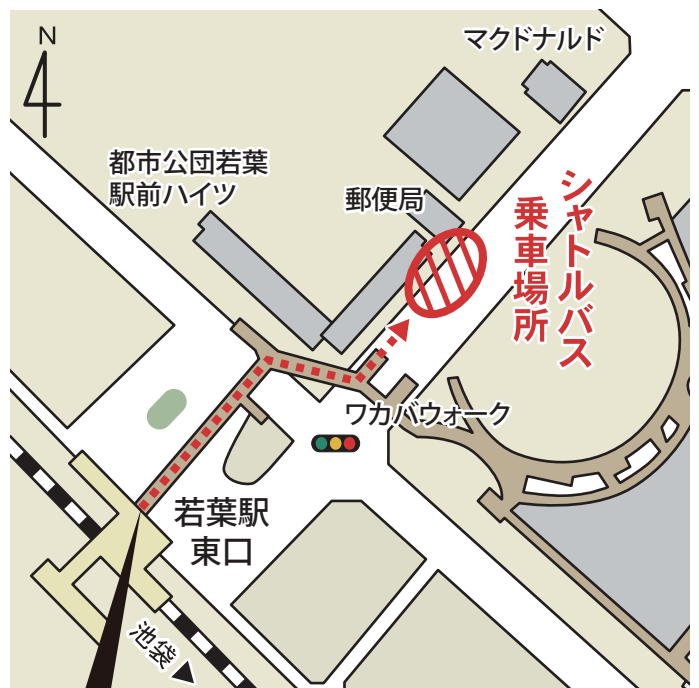

## J R 高崎線 桶川駅 時刻表

【桶川駅発】	所要時間 約30分	【本社工場発】
32	7	
50	8	20
	9	
55	10	25
	11	
	12	55
25	13	
	14	
45	15	15
	16	
	17	48
	18	
35	19	05
	20	05

○印付は乗車場A、それ以外は乗車場B

## 東武東上線 若葉駅 時刻表

【若葉駅発】	所要時間 約20分	【本社工場発】
17 43	7	10*
00	8	
55	9	35
	10	
	11	
35	12	15
	13	
40	14	20
	15	
40	16	20
	17	42 53
10	18	
25	19	05
	20	05

\*印は工場発7:10若葉行きは夜勤者がいる場合のみ発車

## J R 高崎線 桶川駅 乗車場所

## 東武東上線 若葉駅 乗車場所

乗車場所が郵便局前付近に変更となりました。