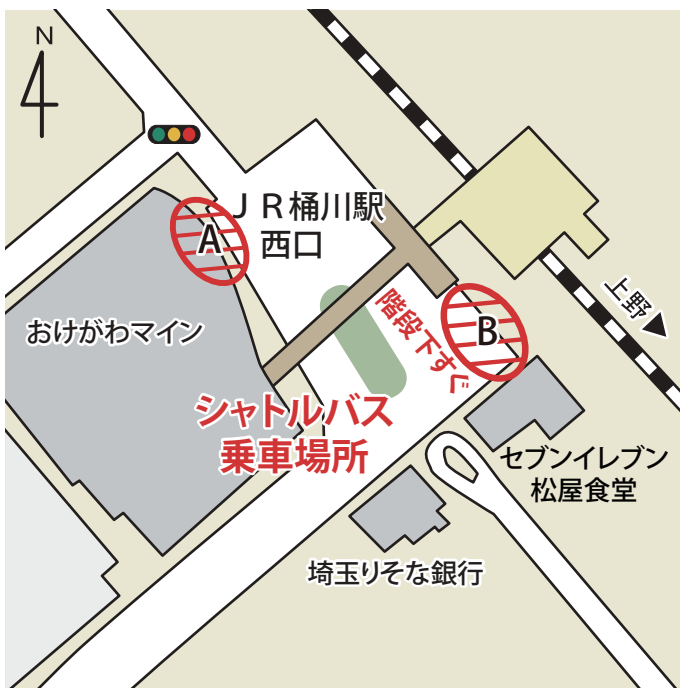

## J R 高崎線 桶川駅 時刻表

【桶川駅発】	所要時間 約30分	【本社工場発】
32	7	
50	8	20
	9	
55	10	25
	11	
	12	55
25	13	
	14	
45	15	15
	16	
	17	48
	18	
35	19	05
	20	05

○印付は乗車場A、それ以外は乗車場B

## 東武東上線 若葉駅 時刻表

【若葉駅発】	所要時間 約20分	【本社工場発】
17 43	7	10*
00	8	
55	9	35
	10	
	11	
35	12	15
	13	
40	14	20
	15	
40	16	20
	17	42 53
10	18	
25	19	05
	20	05

\*印は工場発7:10若葉行きは夜勤者がいる場合のみ発車

## J R 高崎線 桶川駅 乗車場所

## 東武東上線 若葉駅 乗車場所

乗車場所が郵便局前付近に変更となりました。