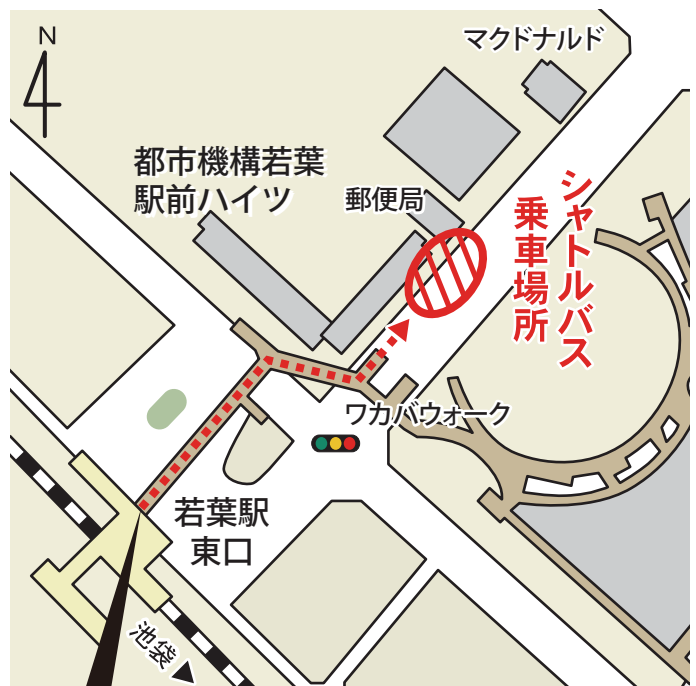

専用送迎バス 本社・本社工場行き

連絡先: 本社・本社工場 代表049-297-5555

J R 高崎線 桶川駅 時刻表

【桶川駅発】	所要時間 約30分	【本社工場発】
⑮ ④〇	7	
50	8	20
	9	
55	10	25
	11	
	12	55
25	13	
	14	
45	15	15
	16	
	17	42 53
	18	
35	19	05
	20	05

○印付は乗車場A、それ以外は乗車場B

東武東上線 若葉駅 時刻表

【若葉駅発】	所要時間 約20分	【本社工場発】
17 43	7	10*
00	8	
55	9	35
	10	
	11	
35	12	15
	13	
40	14	20
	15	
40	16	20
	17	42 53
10	18	
25	19	05
	20	05

*印は工場発7:10若葉行きは夜勤者がいる場合のみ発車

J R 高崎線 桶川駅 乗車場所

東武東上線 若葉駅 乗車場所

乗車場所が郵便局前付近に変更となりました。