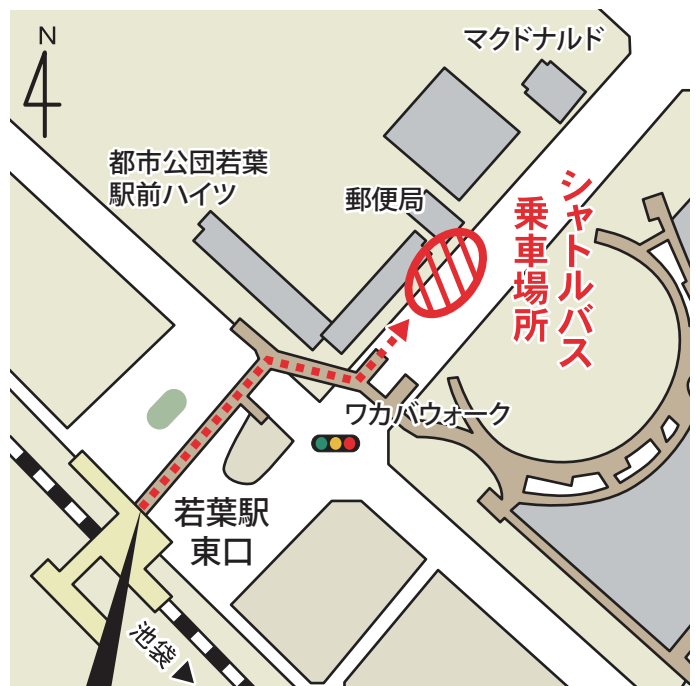

専用送迎バス 本社・本社工場行き

連絡先: 本社・本社工場 代表049-297-5555

J R 高崎線 桶川駅 時刻表

【桶川駅発】	所要時間 約30分	【本社工場発】
15 40	7	
50	8	20
	9	
55	10	25
	11	
	12	55
25	13	
	14	
45	15	15
	16	
	17	42 53
15	18	
35	19	05
	20	05

○印付は乗車場A、それ以外は乗車場B

東武東上線 若葉駅 時刻表

【若葉駅発】	所要時間 約20分	【本社工場発】
17 43	7	10*
00	8	
55	9	35
	10	
	11	
35	12	15
	13	
40	14	20
	15	
40	16	20
	17	42 53
10	18	
25	19	05
30	20	05

*印は工場発7:10若葉行きは夜勤者がいる場合のみ発車

J R 高崎線 桶川駅 乗車場所

東武東上線 若葉駅 乗車場所

乗車場所が郵便局前付近に変更となりました。