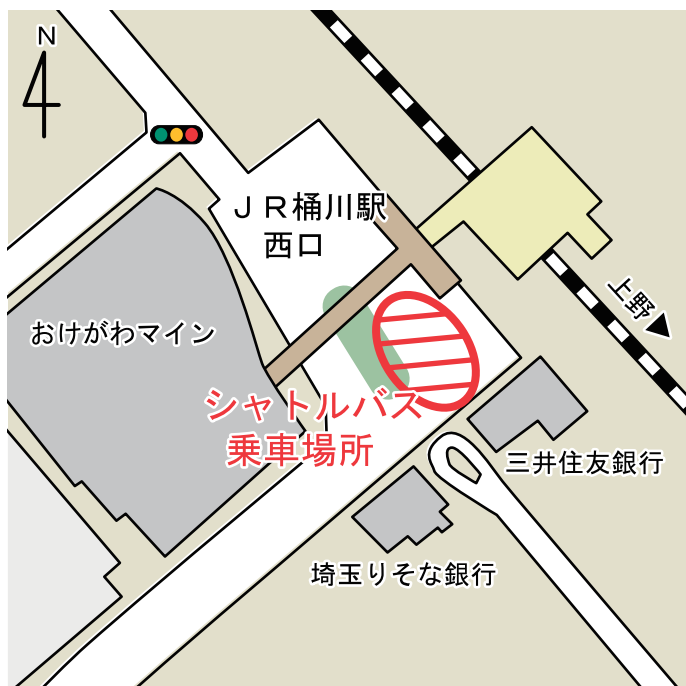

# MTF2010専用送迎バス 本社工場行き

連絡先：本社・本社工場 代表049-297-5555

## J R 高崎線 桶川駅 時刻表

【桶川駅発】	所要時間 約30分	【本社工場発】
50	<b>8</b>	20
	<b>9</b>	
55	<b>10</b>	25
	<b>11</b>	
00	<b>12</b>	55
25	<b>13</b>	
	<b>14</b>	
	<b>15</b>	15
	<b>16</b>	25

## J R 高崎線 桶川駅 乗車場所

## 東武東上線 若葉駅 乗車場所