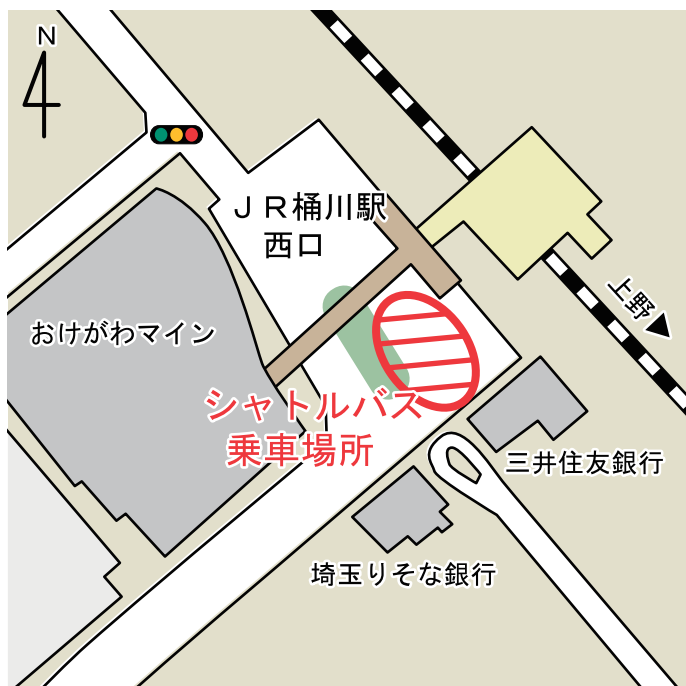

MTF2012専用送迎バス 本社工場行き

連絡先：本社・本社工場 代表049-297-5555

J R 高崎線 桶川駅 時刻表

【桶川駅発】	所要時間 約30分	【本社工場発】
50	8	20
	9	
55	10	25
	11	
00	12	55
25	13	
	14	
	15	15
	16	25

東武東上線 若葉駅 時刻表

【若葉駅発】	所要時間 約20分	【本社工場発】
00	8	
00 55	9	35
	10	
	11	
35	12	15
	13	
40	14	20
	15	
	16	20

J R 高崎線 桶川駅 乗車場所

東武東上線 若葉駅 乗車場所