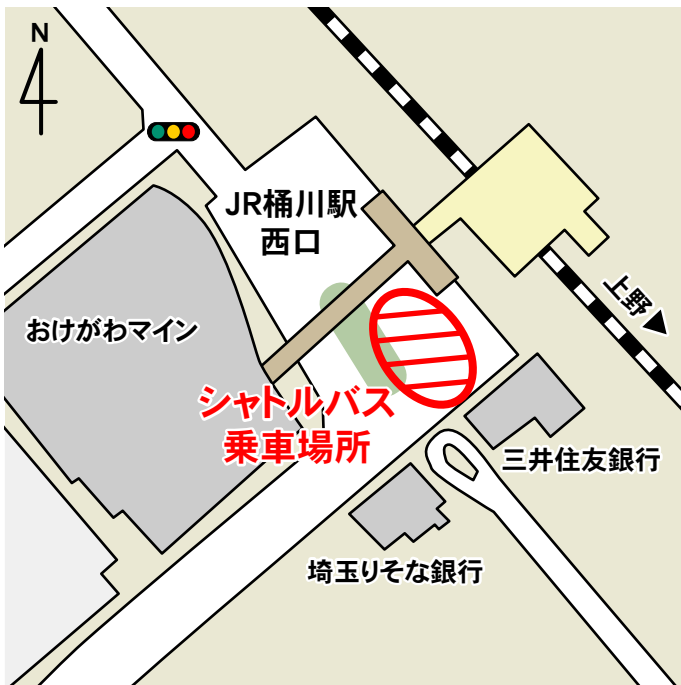

JR高崎線 桶川駅 時刻表

【桶川駅発】	所要時間 約30分	【本社工場発】
15* 40*	<b>7</b>	
50	<b>8</b>	20
	<b>9</b>	
55	<b>10</b>	25
	<b>11</b>	
	<b>12</b>	55
25	<b>13</b>	
	<b>14</b>	
45	<b>15</b>	15
	<b>16</b>	
	<b>17</b>	42 55*
15	<b>18</b>	
40	<b>19</b>	05
	<b>20</b>	05

\*印付は当社所有バス使用

2011. 8. 2更新

東武東上線 若葉駅 時刻表

【若葉駅発】	所要時間 約20分	【本社工場発】
17 43	<b>7</b>	10
00	<b>8</b>	
55	<b>9</b>	35
	<b>10</b>	
	<b>11</b>	
35	<b>12</b>	15
	<b>13</b>	
40	<b>14</b>	20
	<b>15</b>	
40	<b>16</b>	20
	<b>17</b>	42 55*
10	<b>18</b>	
25	<b>19</b>	05
30	<b>20</b>	10

\*印付は当社所有バス使用

\*工場発7:10発若葉駅行きは夜勤者がいる場合のみ発車

2011. 8. 2更新

JR高崎線 桶川駅 乗車場所

東武東上線 若葉駅 乗車場所

乗車場所が郵便局前付近に変更となりました。

2011. 5.更新