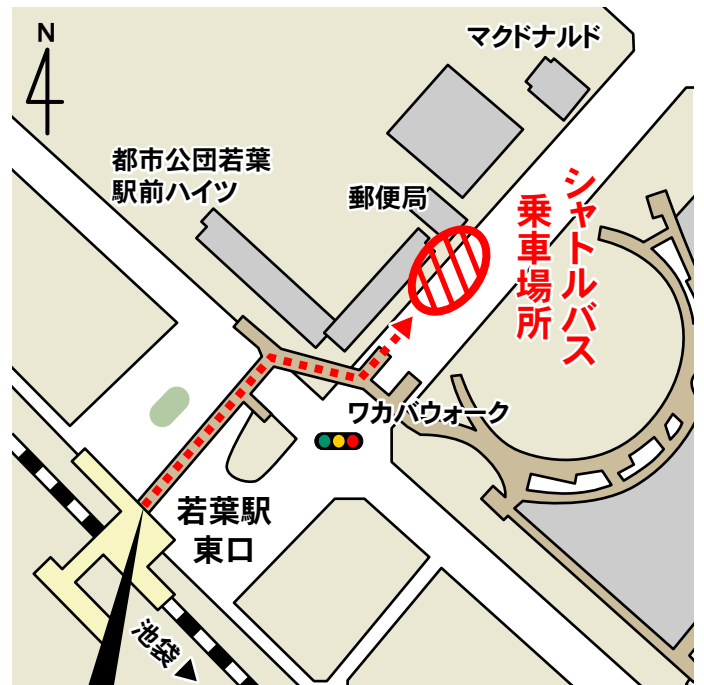

JR高崎線 桶川駅 時刻表

【桶川駅発】	所要時間 約30分	【本社工場発】
15* 40*	<b>7</b>	
50	<b>8</b>	20
	<b>9</b>	
55	<b>10</b>	25
	<b>11</b>	
	<b>12</b>	55
25	<b>13</b>	
	<b>14</b>	
45	<b>15</b>	15
	<b>16</b>	
	<b>17</b>	42 55*
15	<b>18</b>	
40	<b>19</b>	05
	<b>20</b>	05

\*印付は当社所有バス使用

\*工場発7:10発若葉駅行きは夜勤者がいる場合のみ発車

2011. 8. 2更新

JR高崎線 桶川駅 乗車場所

東武東上線 若葉駅 乗車場所

乗車場所が郵便局前付近に変更となりました。

2011. 5.更新